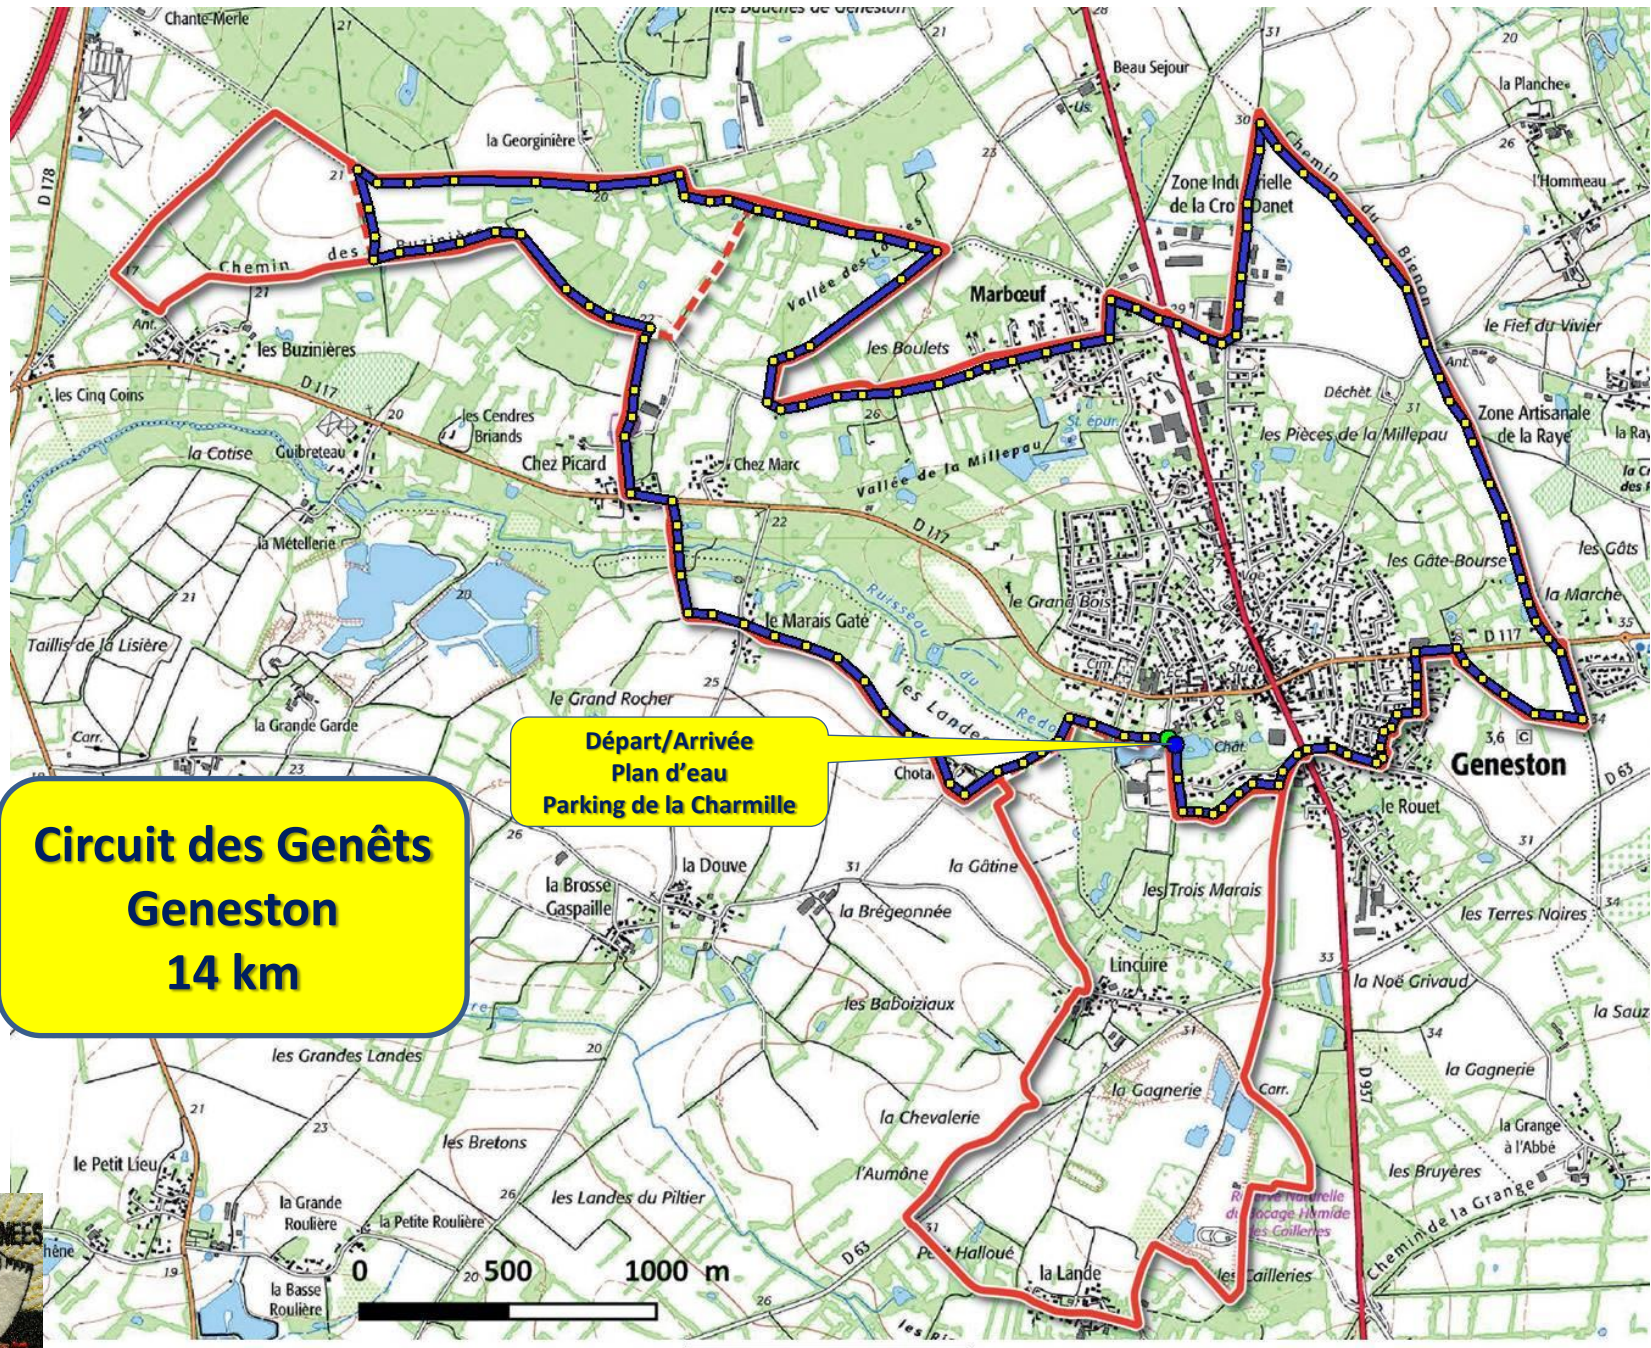

# Circuit des Genêts Geneston 7 km

Départ/Arrivée  
Plan d'eau  
Parking de la Charmille

0 500 1000 m

1 km

Parcours 1 : 6.82 km

**Circuit des Genêts  
Geneston  
12 km**

**Départ/Arrivée  
Plan d'eau  
Parking de la Charmille**

**Circuit des Genêts**  
**Geneston**  
**16 km**

**Départ/Arrivée**  
**Plan d'eau**  
**Parking de la Charmille**

**Circuit des Genêts  
Geneston  
20 km**

**Départ/Arrivée  
Plan d'eau  
Parking de la Charmille**

**Circuit des Genêts  
Geneston  
22 km**

**Départ/Arrivée  
Plan d'eau  
Parking de la Charmille**