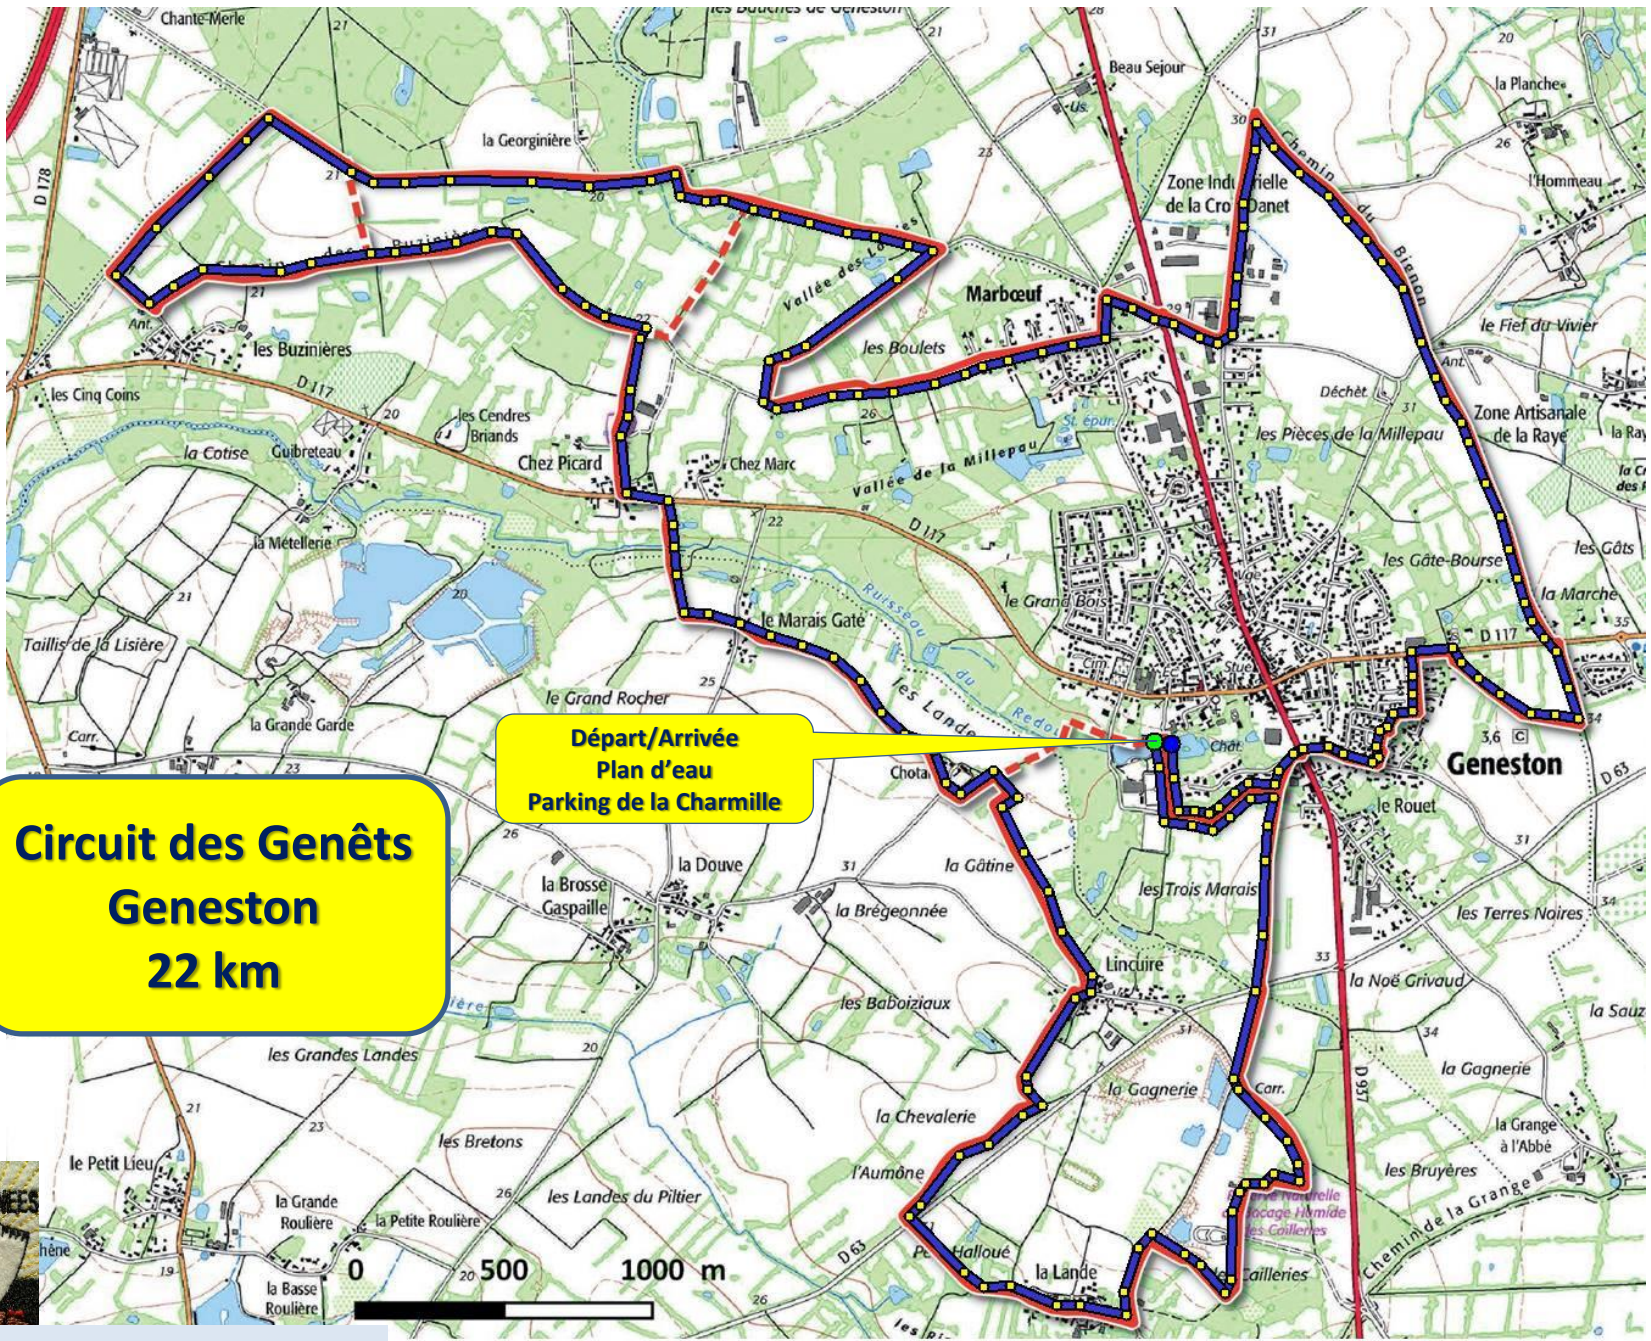

# Circuit des Genêts Geneston 7 km

Départ/Arrivée  
Plan d'eau  
Parking de la Charmille

0 500 1000 m

1 km

Parcours 1 : 6.82 km

**Circuit des Genêts  
Geneston  
12 km**

**Départ/Arrivée  
Plan d'eau  
Parking de la Charmille**

**Circuit des Genêts**  
**Geneston**  
**16 km**

**Départ/Arrivée**  
**Plan d'eau**  
**Parking de la Charmille**

**Circuit des Genêts  
Geneston  
20 km**

**Départ/Arrivée  
Plan d'eau  
Parking de la Charmille**

**Circuit des Genêts  
Geneston  
22 km**

**Départ/Arrivée  
Plan d'eau  
Parking de la Charmille**