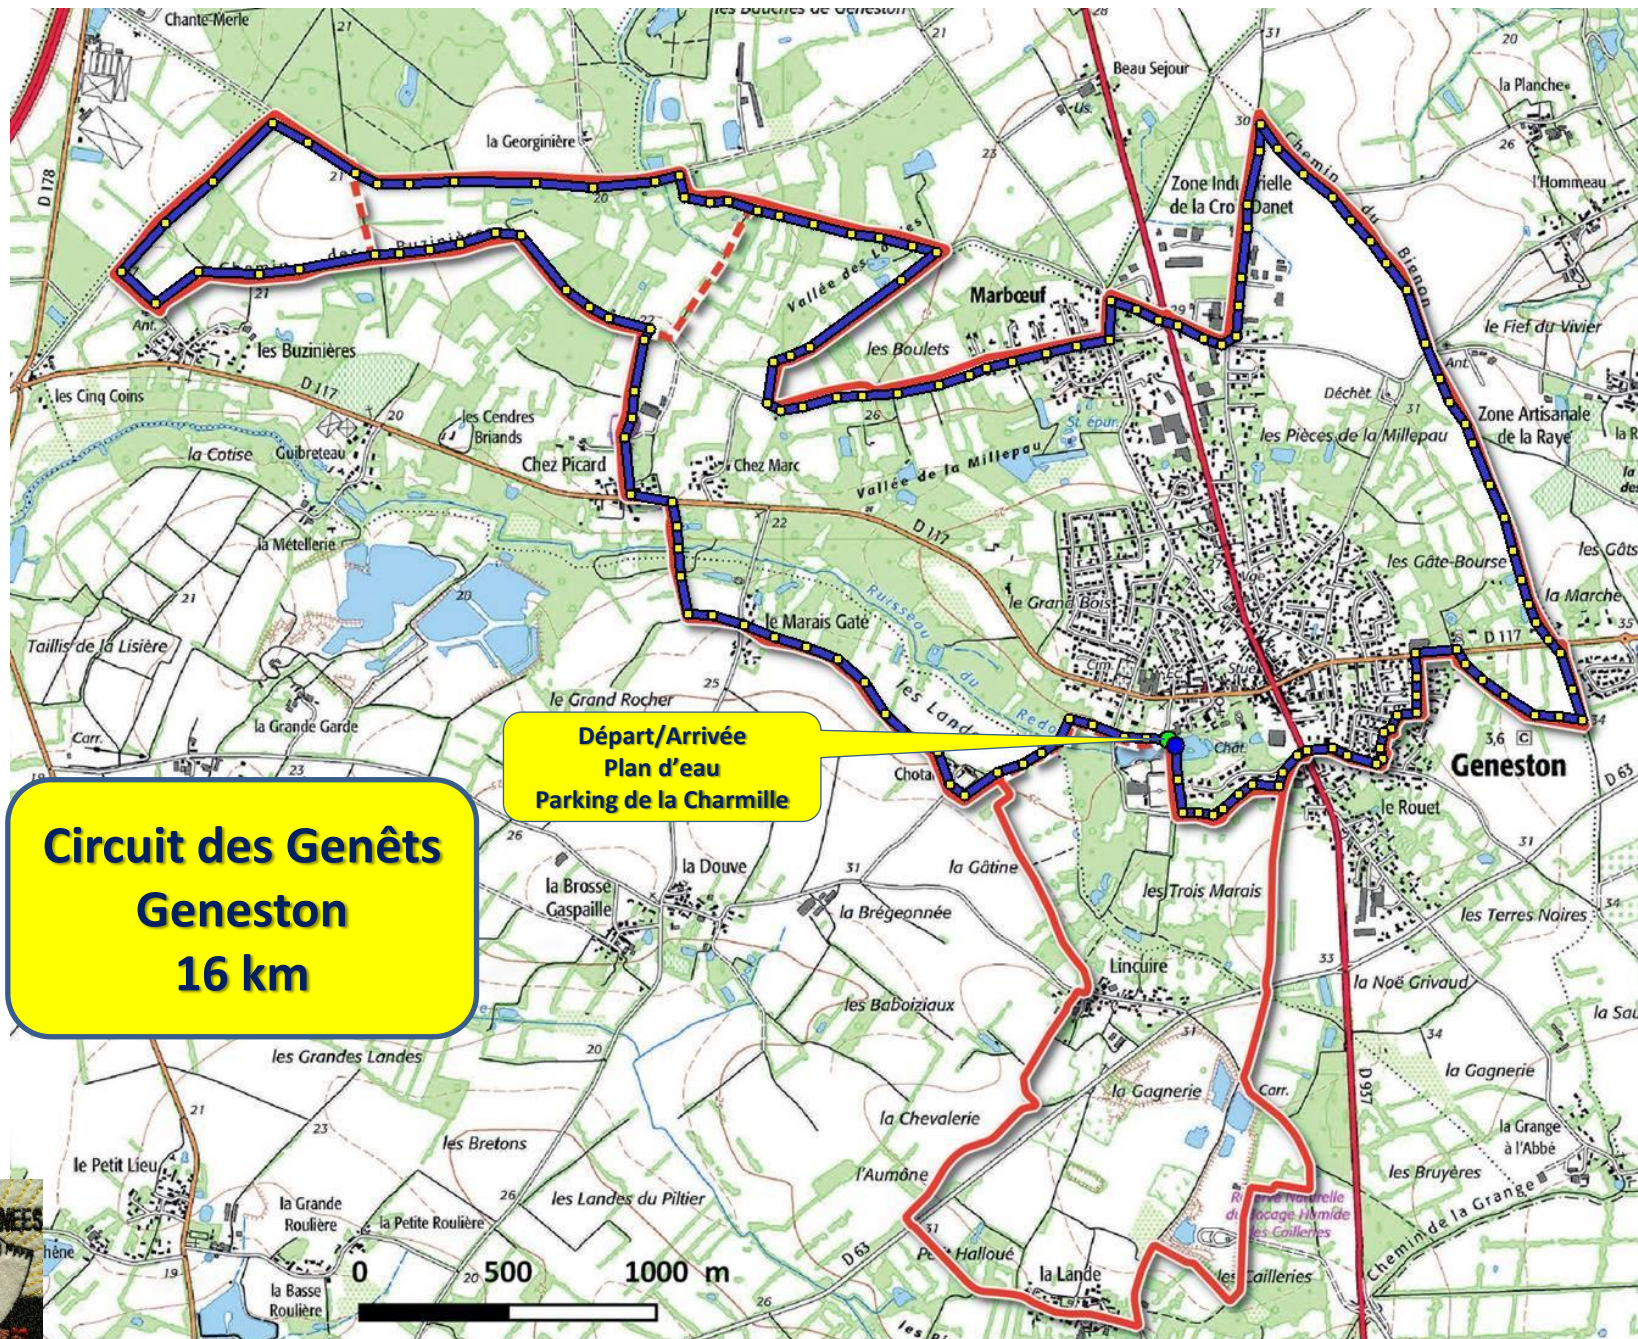

# Circuit des Genêts Geneston 7 km

Départ/Arrivée  
Plan d'eau  
Parking de la Charmille

0 500 1000 m

1 km

Parcours 1 : 6.82 km

**Circuit des Genêts  
Geneston  
12 km**

**Départ/Arrivée  
Plan d'eau  
Parking de la Charmille**

**Circuit des Genêts**  
**Geneston**  
**16 km**

**Départ/Arrivée**  
**Plan d'eau**  
**Parking de la Charmille**

**Circuit des Genêts  
Geneston  
20 km**

**Départ/Arrivée  
Plan d'eau  
Parking de la Charmille**

**Circuit des Genêts  
Geneston  
22 km**

**Départ/Arrivée  
Plan d'eau  
Parking de la Charmille**