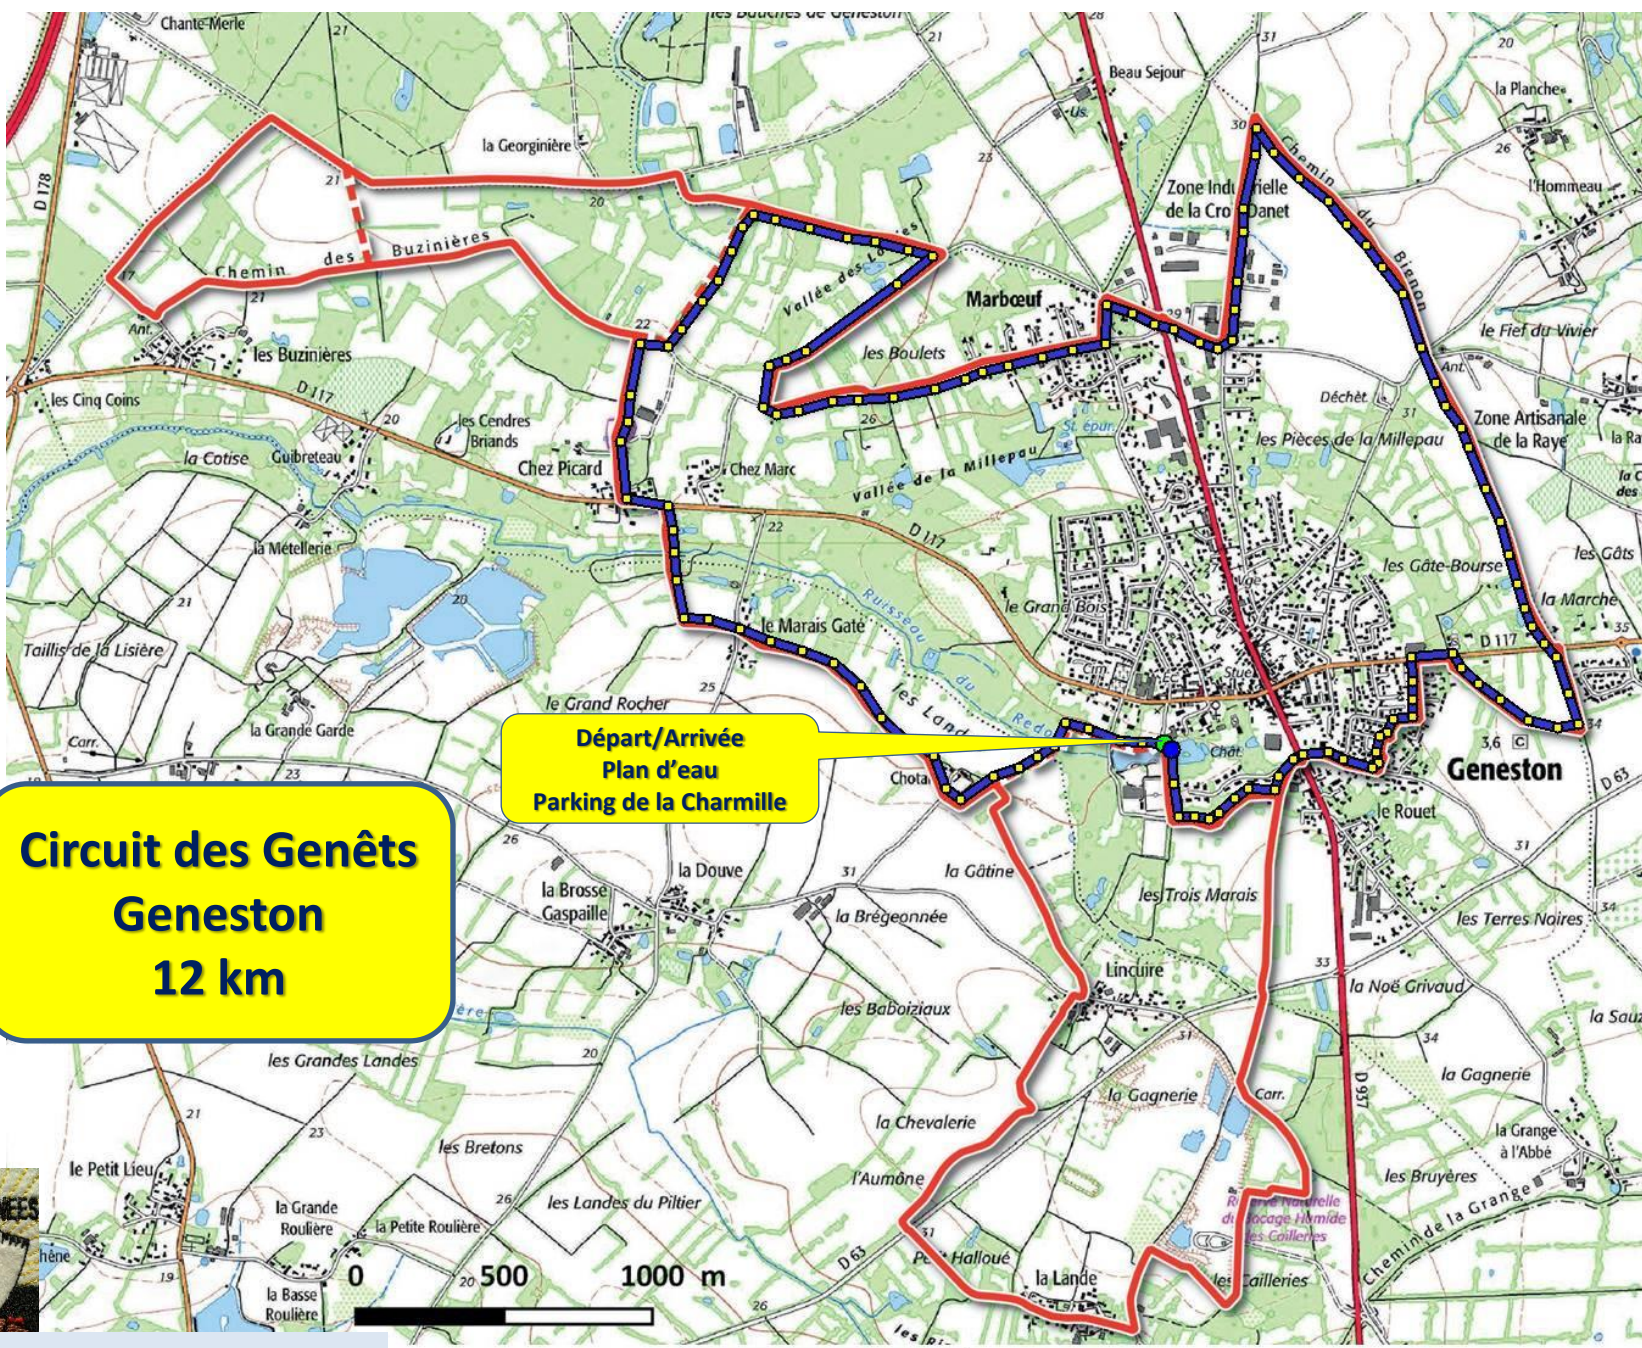

# Circuit des Genêts Geneston 7 km

Départ/Arrivée  
Plan d'eau  
Parking de la Charmille

0 500 1000 m

1 km

Parcours 1 : 6.82 km

**Circuit des Genêts  
Geneston  
12 km**

**Départ/Arrivée  
Plan d'eau  
Parking de la Charmille**

**Circuit des Genêts**  
**Geneston**  
**16 km**

**Départ/Arrivée**  
**Plan d'eau**  
**Parking de la Charmille**

**Circuit des Genêts  
Geneston  
20 km**

**Départ/Arrivée  
Plan d'eau  
Parking de la Charmille**

**Circuit des Genêts  
Geneston  
22 km**

**Départ/Arrivée  
Plan d'eau  
Parking de la Charmille**