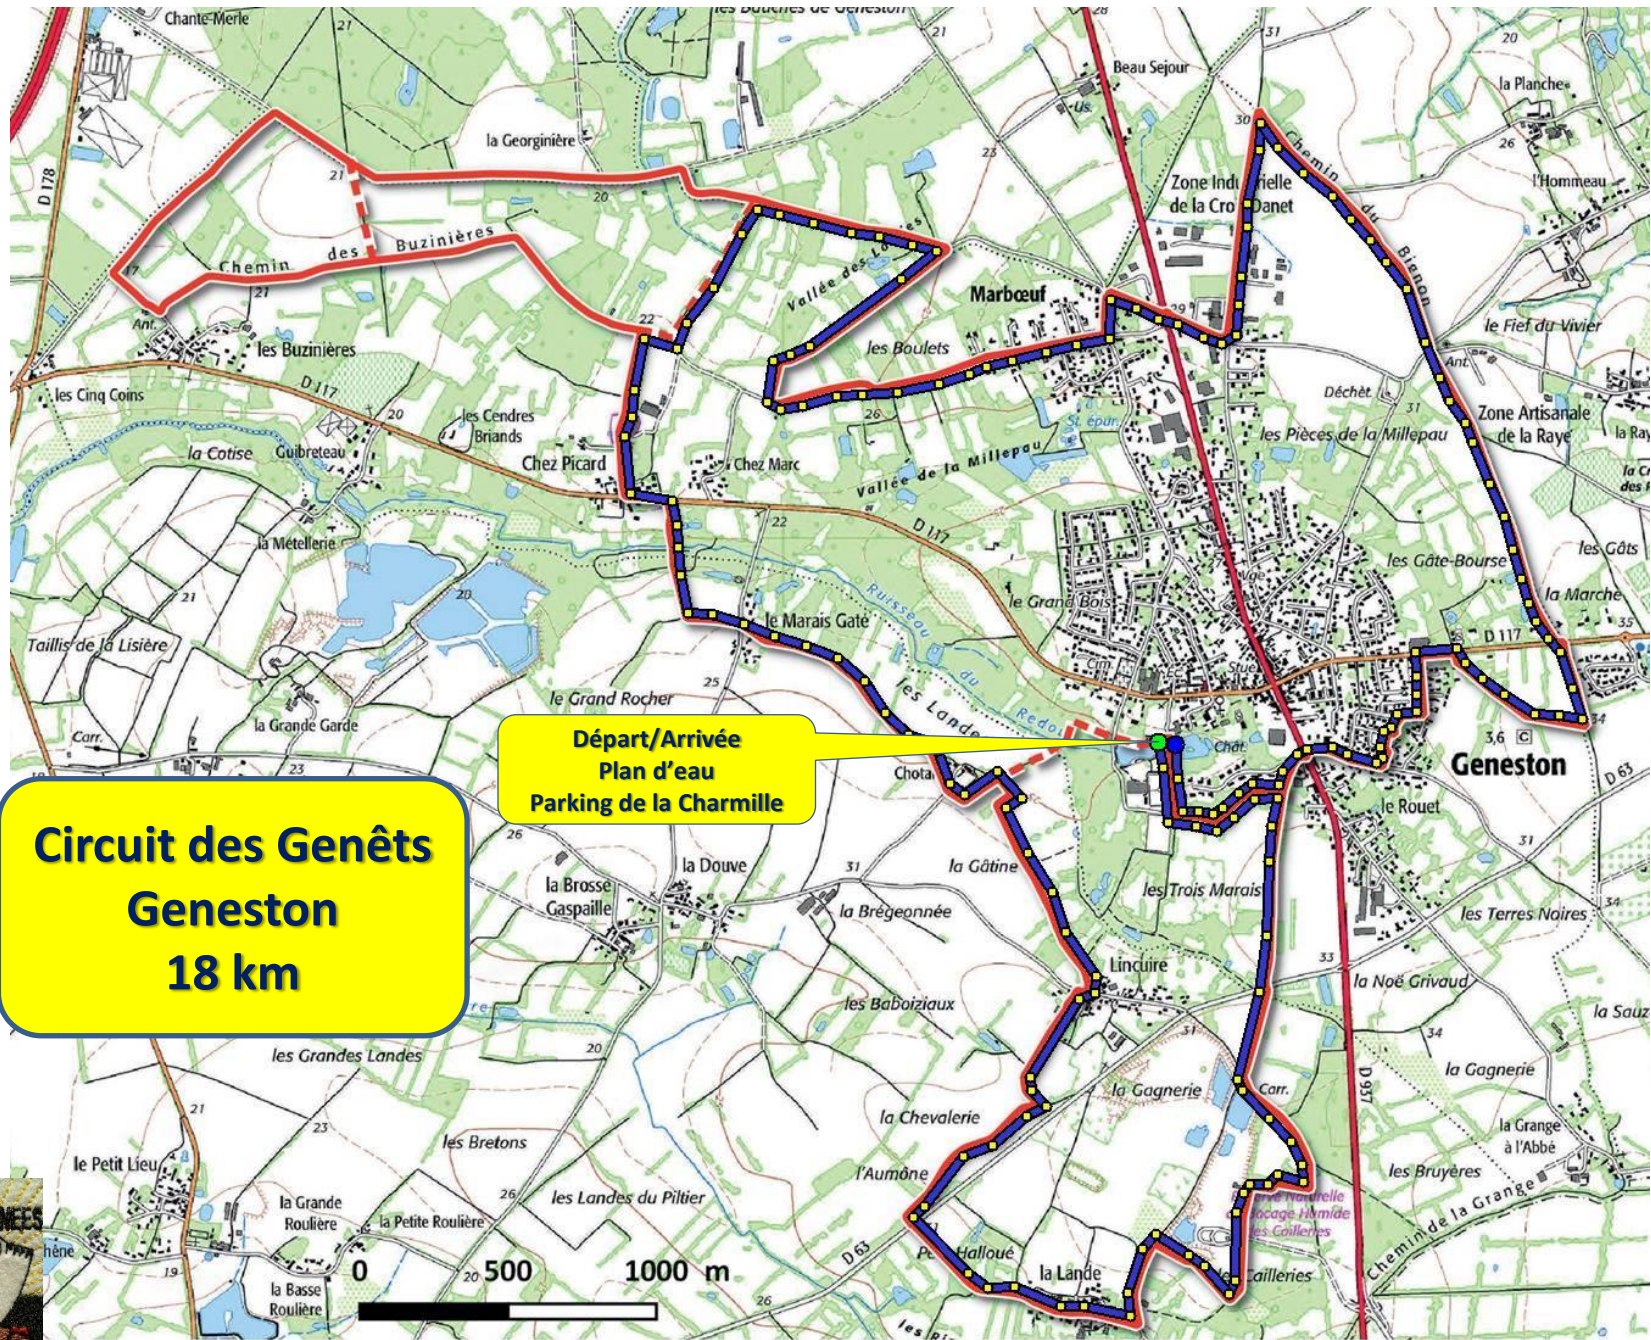

# Circuit des Genêts Geneston 7 km

Départ/Arrivée  
Plan d'eau  
Parking de la Charmille

0 500 1000 m

1 km

Parcours 1 : 6.82 km

**Circuit des Genêts  
Geneston  
12 km**

**Départ/Arrivée  
Plan d'eau  
Parking de la Charmille**

**Circuit des Genêts**  
**Geneston**  
**16 km**

**Départ/Arrivée**  
**Plan d'eau**  
**Parking de la Charmille**

**Circuit des Genêts  
Geneston  
20 km**

**Départ/Arrivée  
Plan d'eau  
Parking de la Charmille**

**Circuit des Genêts  
Geneston  
22 km**

**Départ/Arrivée  
Plan d'eau  
Parking de la Charmille**